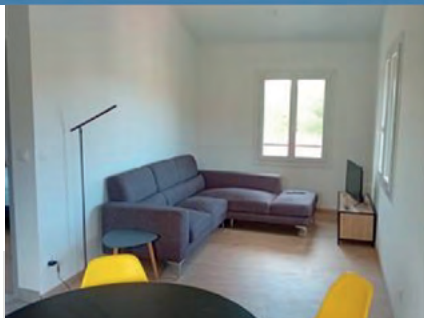

2 1

01/01/2024 > 31/12/2024

Appartement (Apartament /Apartment /Apartamento)
À l'étage (Planta superior /Upstairs)

Semaine à partir de 490€ (Setmana /Week /Semana)

JEAN-PIERRE PARENT
★★★★

Lieu-dit Saint Georges
66400 CERET

+33 6 07 17 57 96
+33 6 33 28 37 63
jp-parent@orange.fr