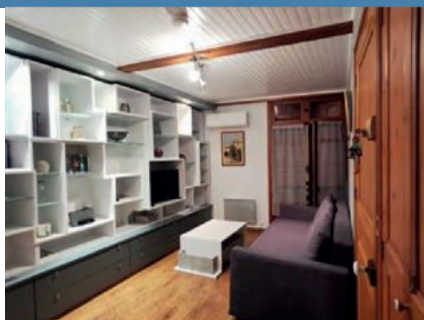

STUDIO SOLEIL ET CURE I

7 rue Chambon
66160 LE BOULOU

+33 6 50 05 26 41
+33 6 30 94 29 57
sandra.cresci@gmail.com

2 1

01/01/2024 > 31/12/2024

Appartement (Apartament /Apartment /Apartamento)
À l'étage (Planta superior /Upstairs)