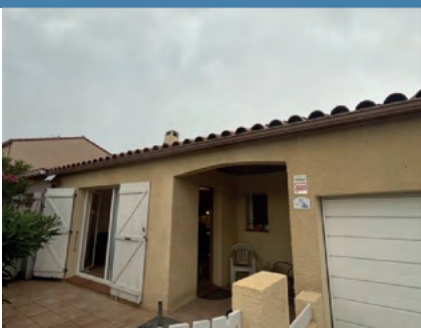

4 2

01/05/2024 > 30/09/2024

Maison (Casa / House)
En rez-de-chaussée (Planta baixa / Ground floor / Planta baja)

Semaine à partir de 450€ (Setmana / Week / Semana)
Forfait cure à partir de 950€ (Cura termal / Thermal cure)