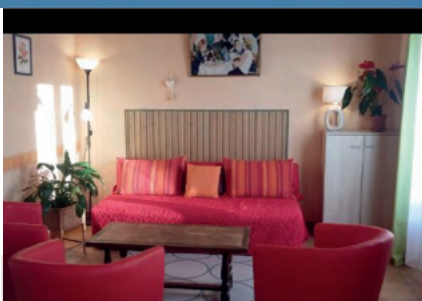

2 🏠 0 🚗

01/04/2024 > 31/10/2024

Appartement (Apartament /Apartment /Apartamento) Studio (Estudi / Estudio)

Forfait cure à partir de 750€ (Cura termal /Thermal cure)