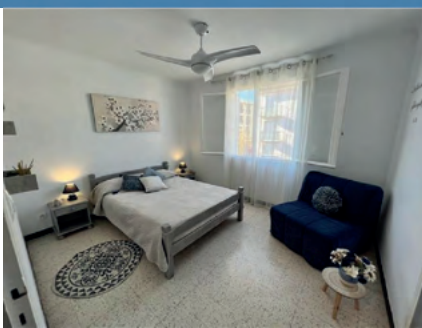

2 1

01/01/2024 > 31/12/2024

Appartement (Apartament /Apartment /Apartamento)
À l'étage (Planta superior /Upstairs)

Nuitée à partir de 55€ (Nit /Night /Noche)
Semaine à partir de 450€ (Setmana /Week /Semana)
Forfait cure à partir de 700€ (Cura termal /Thermal cure)