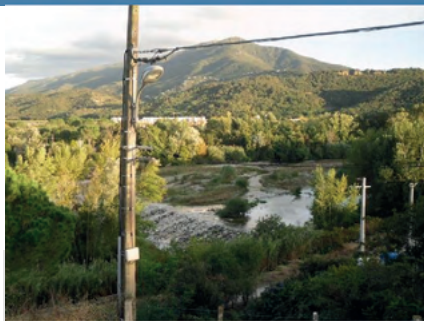

6 3

01/01/2024 > 31/12/2024

Maison (Casa /House)
Duplex

Nuitée à partir de 65€ (Nit /Night /Noche)

Semaine à partir de 385€ (Setmana /Week /Semana)

Forfait cure à partir de 700€ (Cura termal /Thermal cure)

LA PETITE COLLINE À CÉRET

16 Rue des Baoussous
66400 CERET

+33 6 40 77 81 15
+32 4 86 84 39 74
location.ceret@gmail.com