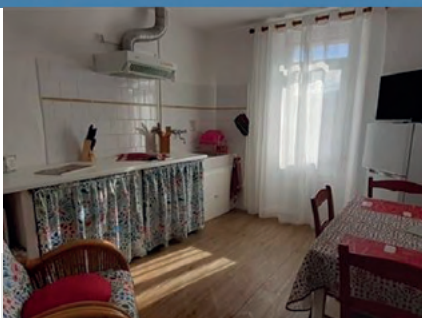

2 1

01/04/2024 > 31/10/2024

Appartement (Apartament /Apartment /Apartamento)
À l'étage (Planta superior /Upstairs)

Semaine à partir de 250€ (Setmana /Week /Semana)
Forfait cure à partir de 630€ (Cura termal /Thermal cure)

MAISON SALEILLES

9 rue Clémenceau
66160 LE BOULOU

+33 6 23 04 73 25
jean.saleilles@gmail.com