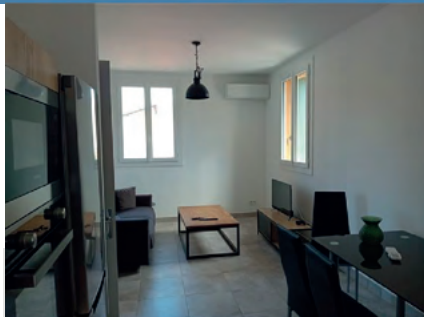

FRANCOIS-XAVIER JAUZE
★★★★

52
1 Avenue Maréchal Foch
66400 CERET

+33 7 67 92 70 11
fxjauze@gmail.com

2 1

01/01/2024 > 31/12/2024

Appartement (Apartament /Apartment /Apartamento)
À l'étage (Planta superior /Upstairs)

Nuitée à partir de 70€ (Nit /Night /Noche)
Semaine à partir de 490€ (Setmana /Week /Semana)

FRANCOIS-XAVIER JAUZE
★★★★

1 Avenue Maréchal Foch
66400 CERET

+33 7 67 92 70 11
fxjauze@gmail.com