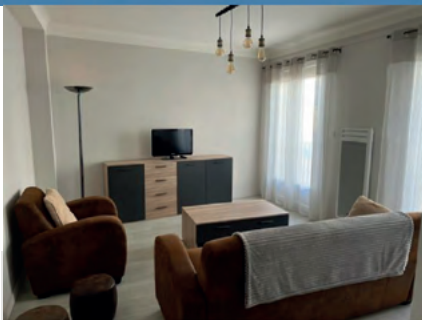

2 1

01/01/2024 > 31/12/2024

Appartement (Apartament / Apartment / Apartamento)
À l'étage (Planta superior / Upstairs)

Semaine à partir de 450€ (Setmana / Week / Semana)
Forfait cure à partir de 1200€ (Cura termal / Thermal cure)

CERISE

4 Carrer de Pedra Llampada
66740 VILLELONGUE-DELS-MONTS

+33 6 07 08 05 53
muriel.monne@gmail.com