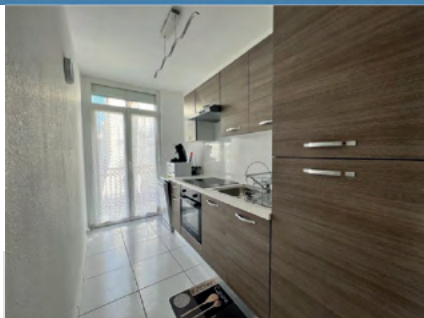

APPARTEMENT FAUCON
★★★★

2 Rue du Four
66160 LE BOULOU

+33 6 09 10 81 54
fauconjeanclaude@sfr.fr

4 2

01/01/2024 > 31/12/2024

Appartement (Apartament /Apartment /Apartamento)
À l'étage (Planta superior /Upstairs)

Semaine à partir de 250€ (Setmana /Week /Semana)
Forfait cure à partir de 600€ (Cura termal /Thermal cure)