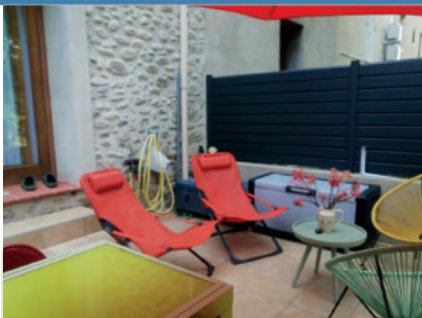

LE TIRADOU

★★★★★

24 bis Rue de la Pave
66690 SAINT-ANDRE+33 6 88 46 16 60
marieclairefelipe@gmail.com

2 🏠 1 🚗

Maison (Casa /House)
En rez-de-chaussée (Planta baixa /Ground floor /Planta baja) À l'étage (Planta superior /Upstairs)Semaine à partir de 350€ (Setmana /Week /Semana)
Forfait cure à partir de 550€ (Cura termal /Thermal cure)