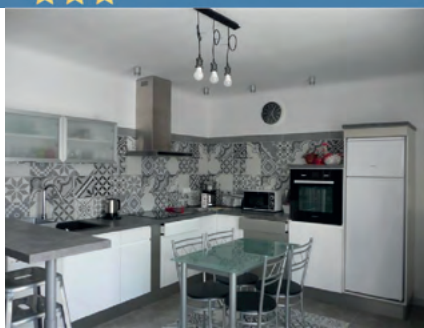

3 1

01/01/2024 > 31/12/2024

Appartement (*Apartment /Apartment /Apartamento*)
À l'étage (*Planta superior /Upstairs*)

Semaine à partir de 400€ (*Setmana /Week /Semana*)
Forfait cure à partir de 750€ (*Cura termal /Thermal cure*)