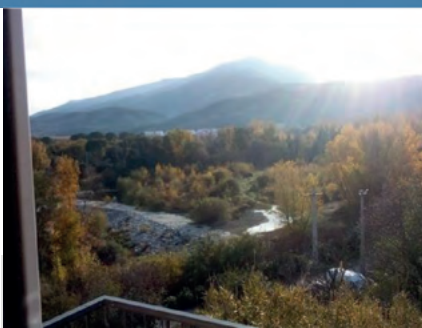

2 🏠 1 🚗

01/01/2024 > 31/12/2024

Appartement (Apartament /Apartment /Apartamento)
À l'étage (Planta superior /Upstairs)

Semaine à partir de 210€ (Setmana /Week /Semana)
Forfait cure à partir de 550€ (Cura termal /Thermal cure)