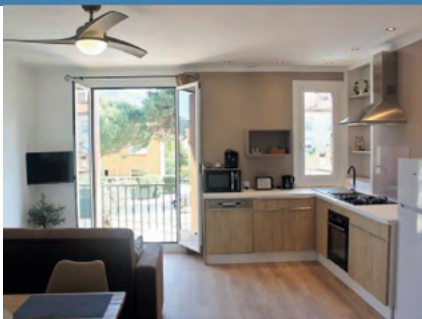

6 🏠 2 🚗

01/01/2024 > 31/12/2024

Appartement (Apartament / Apartment / Apartamento)
À l'étage (Planta superior / Upstairs)

Semaine à partir de 250€ (Setmana / Week / Semana)
Forfait cure à partir de 750€ (Cura termal / Thermal cure)