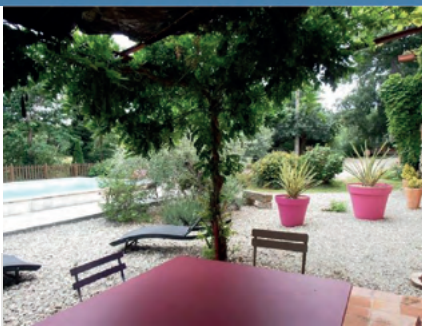

3 🏠 1 🚗

01/01/2024 > 31/12/2024

Maison (Casa / House)
En rez-de-chaussée (Planta baixa / Ground floor / Planta baja)

Semaine à partir de 420€ (Setmana / Week / Semana)