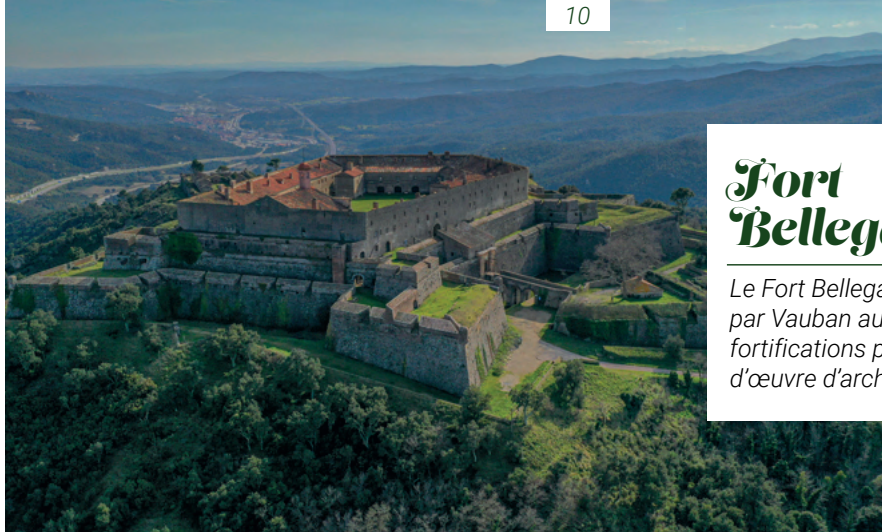

Fort Bellegarde

Le Fort Bellegarde au Perthus construit par Vauban au XVIIe siècle basé sur des fortifications précédentes, est un chef d'œuvre d'architecture militaire.

FORT DE BELLEGARDE IN LE PERTHUS / EL FUERTE BELLEGARDE EN LE PERTHUS / EL FORT DE BELLAGUARDA DEL PERTÚS

Le site antique de Les Cluses

La Via Domitia est dominée d'un côté par un fort romain, et de l'autre, le Castell dels Moros, tous deux remontant au IVe siècle