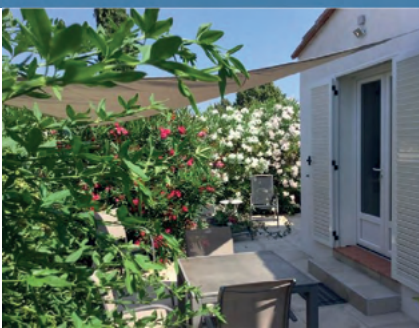

BALCON DES CERISIERS

16 Rue des Cerisiers
66160 LE BOULOU+33 6 98 85 66 12
+33 6 06 61 18 21
nicole1861@free.fr

2 1

01/03/2024 > 01/12/2024

Maison (*Casa /House*) **Appartement** (*Apartment /Apartment /Apartamento*)En rez-de-chaussée (*Planta baixa /Ground floor /Planta baja*)Semaine à partir de 300€ (*Setmana /Week /Semana*)Forfait cure à partir de 840€ (*Cura termal /Thermal cure*)