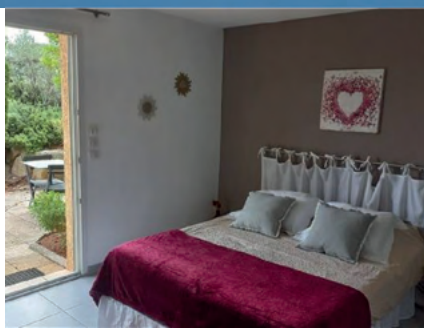

01/01/2024 > 31/12/2024

À l'étage (Planta superior /Upstairs)

Nuitée à partir de 50€ (Nit /Night /Noche)

A L'OMBRE DES QUERCUS

2 Lieu-dit Bosc den Miquel
66300 LLAURO+33 6 65 66 49 94
genahom@outlook.com2  