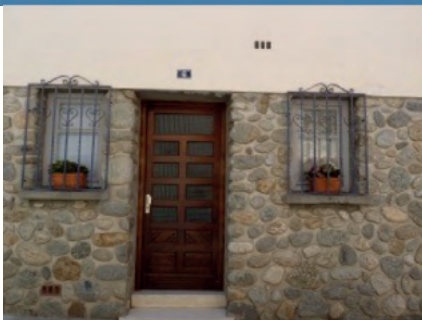

MAISON MALÉ

6 Rue des Remparts
66160 LE BOULOU

+33 4 11 64 50 73
+33 6 22 17 37 98
male.alain@neuf.fr

2 1

01/01/2024 > 31/12/2024

Appartement (Apartament /Apartment /Apartamento)
En rez-de-chaussée (Planta baixa /Ground floor /Planta baja)