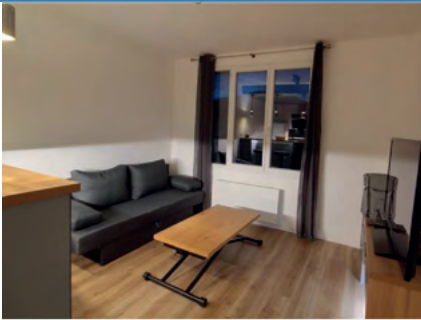

LE PETIT COZY

12 Rue du Souvenir Français
66160 LE BOULOU

+33 6 49 21 09 86
lesmuriers.mf@gmail.com

4 1

01/01/2024 > 31/12/2024

Appartement (Apartament /Apartment /Apartamento)
À l'étage (Planta superior /Upstairs)