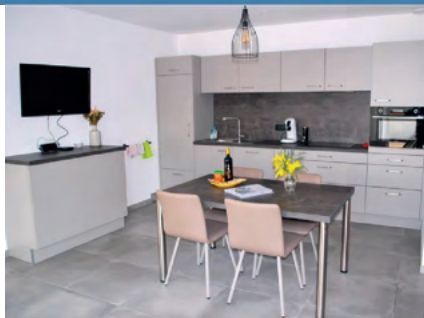

3 1

01/01/2024 > 31/12/2024

Maison (*Casa /House*)
En rez-de-chaussée (*Planta baixa /Ground floor /Planta baja*)

Semaine à partir de 280€ (*Setmana /Week /Semana*)
Forfait cure à partir de 780€ (*Cura termal /Thermal cure*)

APPARTEMENT MARINETTE

13 rue des Amaryllis
66160 LE BOULOU

+33 4 68 83 00 88
+33 6 70 94 17 39
armand.lopez0577@orange.fr