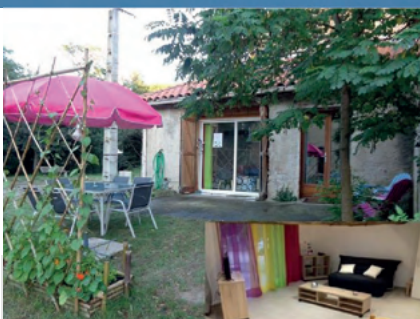

LA LICORNE
★★★★

Mas d'en Baptista
66480 MAUREILLAS-LAS-ILLAS

+33 6 20 49 19 93
residencelarome@gmail.com

4 1 +

01/01/2024 > 31/12/2024

Maison (Casa / House)
En rez-de-chaussée (Planta baixa / Ground floor / Planta baja)

Nuitée à partir de 52€ (Nit / Night / Noche)
Semaine à partir de 350€ (Setmana / Week / Semana)
Forfait cure à partir de 990€ (Cura termal / Thermal cure)