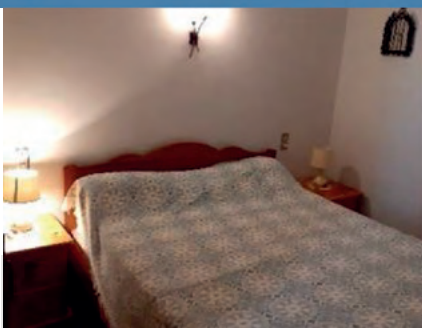

2 1

15/04/2024 > 20/10/2024

Appartement (Apartament /Apartment /Apartamento)
En rez-de-chaussée (Planta baixa /Ground floor /Planta baja)

Nuitée à partir de 30€ (Nit /Night /Noche)
Semaine à partir de 240€ (Setmana /Week /Semana)
Forfait cure à partir de 580€ (Cura termal /Thermal cure)