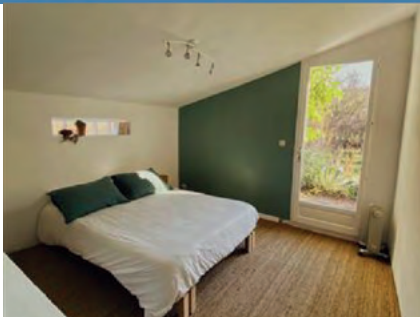

4 2

01/01/2024 > 31/12/2024

Maison (Casa / House)

En rez-de-chaussée (Planta baixa / Ground floor / Planta baja)

Nuitée à partir de 70€ (Nit / Night / Noche)

Semaine à partir de 600€ (Setmana / Week / Semana)

GÎTE LE CERISIER

16 Rue Joseph Sales
66490 VIVES

+33 7 57 58 06 36
+33 7 50 70 54 96

patricknoack@noackinvest.fr