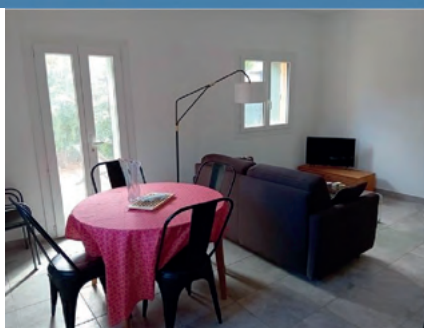

2 1

01/01/2024 > 31/12/2024

Appartement (Apartament / Apartment / Apartamento)
En rez-de-chaussée (Planta baixa / Ground floor / Planta baja)

Semaine à partir de 560€ (Setmana / Week / Semana)