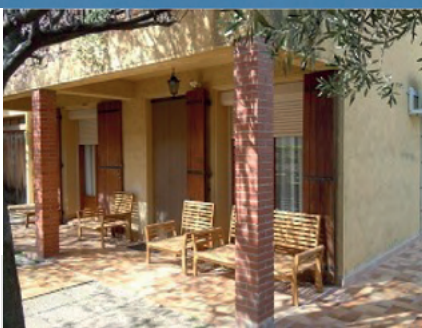

2 1

01/01/2024 > 31/12/2024

Appartement (Apartament / Apartment / Apartamento)
En rez-de-chaussée (Planta baixa / Ground floor / Planta baja)

Semaine à partir de 450€ (Setmana / Week / Semana)
Forfait cure à partir de 800€ (Cura termal / Thermal cure)