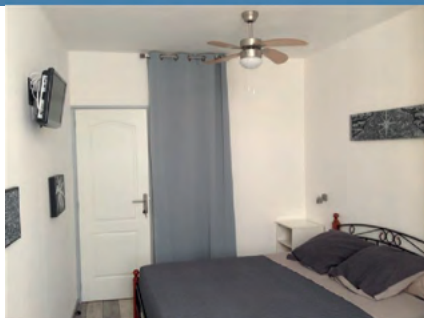

LA RE'BELLE

31 rue du Commerce
66400 CERET

+33 6 09 78 22 09
ristorivanessa@gmail.com

4 2

01/01/2024 > 31/12/2024

À l'étage (Planta superior /Upstairs)

Nuitée à partir de 50€ (Nit /Night /Noche)