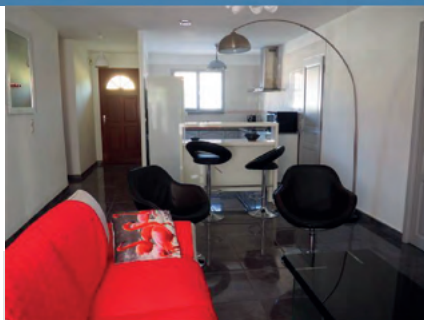

2 1

01/03/2024 > 31/12/2024

Maison (Casa /House)
En rez-de-chaussée (Planta baixa /Ground floor /Planta baja)

Forfait cure à partir de 650€ (Cura termal /Thermal cure)

APPARTEMENT N° 1 FROUIN

3 rue Fontaine Llauze n°1
66160 LE BOULOU

+33 6 30 55 88 67
nadegef49@gmail.com