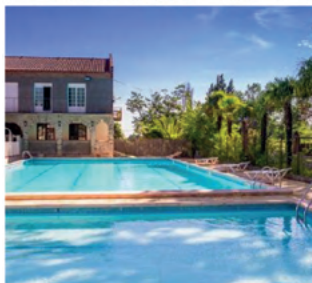

CAMPING SAINT-GEORGES

Route de Maureillas
66400 CERET

+33 4 68 87 03 73
campingsaintgeorges66@gmail.com
<http://www.campingsaintgeorges.com>

Ouvert du lundi 01 janvier 2024
au mardi 31 décembre 2024

(Període d'obertura /Opening period /Periodo de apertura)

À l'ombre des saules pleureurs et des cerisiers, avec le Massif du Canigou toile de fond, le Camping Saint Georges vous propose ses emplacements plats délimités et arborés pour tente, caravane et mobil-homes. Les trois bassins, le bar, les multiples animations, la ferme pédagogique et les balades en calèche raviront petits et grands au sein d'un esprit familial entretenu depuis trois générations.

Entre terra i mar, aquest càmping arbrat ofereix parcel·les planes i arbrades. Piscina, bar, animació i activitats.

Between land and sea, this campsite with trees offers plain locations. Swimming pool, bar, entertainment and activities.

Etre tierra y mar, el camping ofrece parcelas llanas y arboradas. Piscina, bar, animaciones y actividades.

Emplacements (2 personnes) à partir de 14,6€

(Parcel·les des de /Pitches from /Parcelas desde)

Mobilhome/semaine de 360€ à 750€

(Setmana des de /Week from /Semana desde)

CAMPING LES OLIVIERS

Route d'Argelès
66160 LE BOULOU

+33 4 68 83 12 86 / +33 6 11 40 76 69
contact@camping-lesoliviers.com
<http://www.camping-lesoliviers.com>