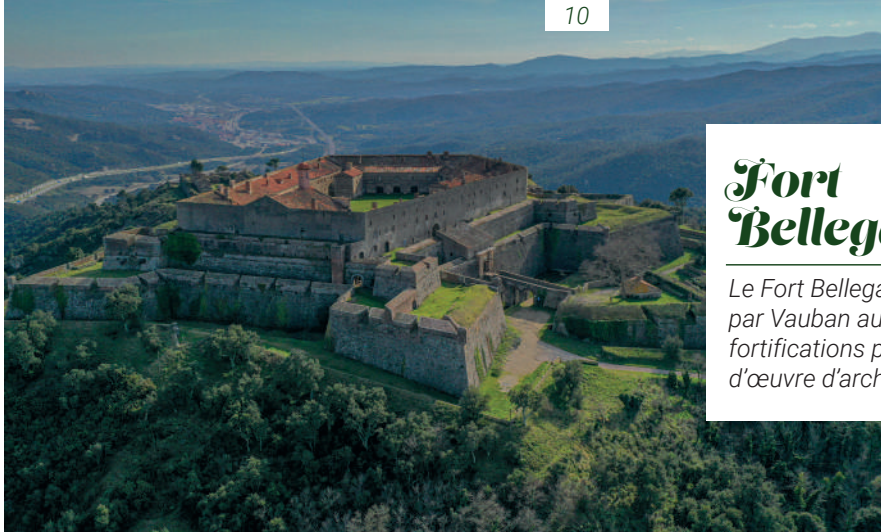

Fort Bellegarde

Le Fort Bellegarde au Perthus construit par Vauban au XVIIe siècle basé sur des fortifications précédentes, est un chef d'œuvre d'architecture militaire.

FORT DE BELLEGARDE IN LE PERTHUS / EL FUERTE BELLEGARDE EN LE PERTHUS / EL FORT DE BELLAGUARDA DEL PERTÚS

Le site antique de Les Cluses

La Via Domitia est dominée d'un côté par un fort romain, et de l'autre, le Castell dels Moros, tous deux remontant au IVe siècle