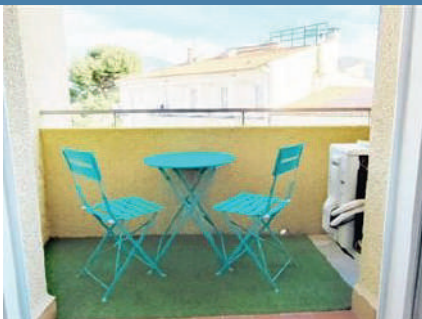

2 0

01/01/2025 > 31/12/2025

Studio (*Estudi / Estudio*)
À l'étage (*Planta superior /Upstairs*)

Semaine à partir de 270€ (*Setmana /Week /Semana*)
Forfait cure à partir de 560€ (*Cura termal /Thermal cure*)