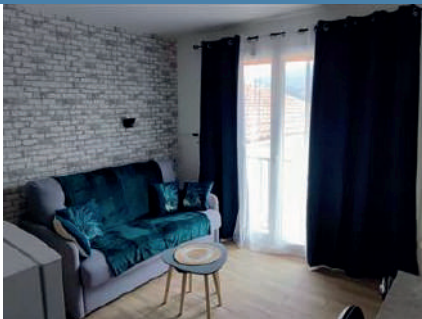

STUDIO 201 CURISTES

69

21 Rue de la République
66160 LE BOULOU

+33 6 46 20 03 51
+33 6 28 80 53 38
kevindierickx@hotmail.fr

2 0

01/01/2025 > 31/12/2025

Studio (*Estudi / Estudio*)
À l'étage (*Planta superior /Upstairs*)