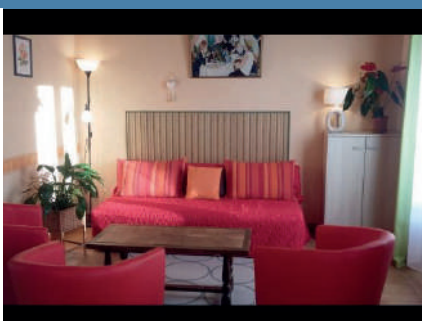

2 0

01/04/2025 > 31/10/2025

Appartement (*Apartment / Apartment / Apartamento*) Studio (*Estudi / Estudio*)

Forfait cure à partir de 750€ (*Cura termal / Thermal cure*)