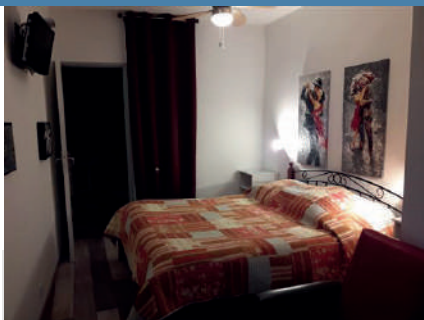

Le chateau
66400 REYNES

+33 6 75 14 21 60
+33 6 10 87 68 13
marie.cressend@outlook.com

5 2

01/01/2025 > 31/12/2025

Nuitée à partir de 75€ (Nit /Night /Noche)

LA RE'BELLE

31 rue du Commerce
66400 CERET

+33 6 09 78 22 09
ristorivanessa@gmail.com