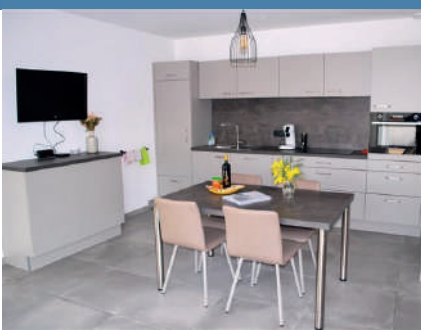

APPARTEMENT CAROLE
★★★★

14 Rue du Thym
66160 LE BOULOU

+33 7 77 84 30 62
mariageorges43@hotmail.com

3 1

01/01/2025 > 31/12/2025

Maison (*Casa / House*)
En rez-de-chaussée (*Planta baixa / Ground floor / Planta baja*)

Semaine à partir de 300€ (*Setmana / Week / Semana*)
Forfait cure à partir de 810€ (*Cura termal / Thermal cure*)