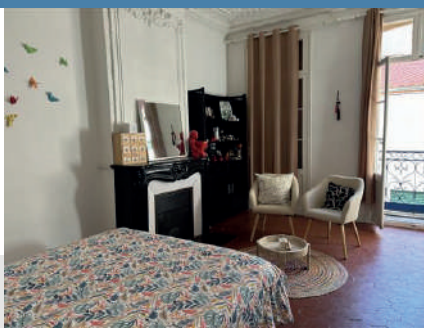

L'ESCAPEDE

5 Avenue Michel Aribaud
66400 CERET

+33 6 09 79 32 85
escapade66400@gmail.com

4 2

01/01/2025 > 31/12/2025

Maison (Casa /House)
À l'étage (Planta superior /Upstairs)

Nuitée à partir de 60€ (Nit /Night /Noche)