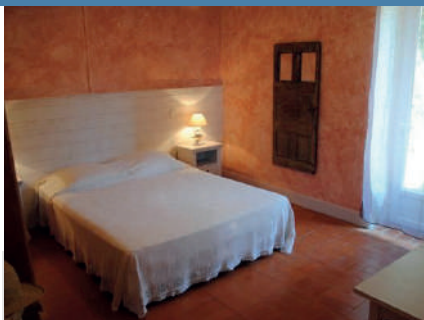

5 2

01/01/2025 > 31/12/2025

À l'étage (Planta superior /Upstairs)

Nuitée à partir de 50€ (Nit /Night /Noche)

MAS CLARET

Mas Claret
66480 L'ALBERE

+33 6 14 16 31 32
mas-claret@orange.fr

3 1