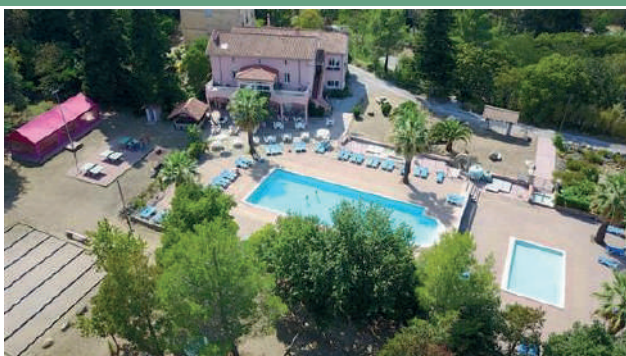

+33 4 68 83 36 04 / +33 6 09 82 89 75
la.clapere@gmail.com
<http://www.clapere.com>

**Ouvert du jeudi 01 mai 2025
au mardi 30 septembre 2025**

(Periode d'obertura /Opening period /Periodo de apertura)

Le Domaine La Clapère est un camping naturiste situé entre mer et montagne à 150 mètres d'altitude. Vous serez accueillis dans 50 hectares de nature où le confort a su préserver la faune et la flore qui en font un environnement exceptionnel.