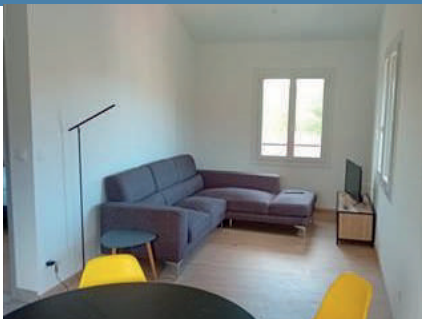

2 1

01/01/2025 > 31/12/2025

Appartement (*Apartment / Apartament / Apartamento*)
À l'étage (*Planta superior / Upstairs*)

Nuitée à partir de **60€** (*Nit / Night / Noche*)

Semaine à partir de **420€** (*Setmana / Week / Semana*)

Forfait cure à partir de **1050€** (*Cura termal / Thermal cure*)

LA FADRINA

VILLARGEIL

66490 SAINT-JEAN-PLA-DE-CORTS

+33 6 05 00 11 04

+33 6 26 70 53 83

ajp.aicardi@gmail.com