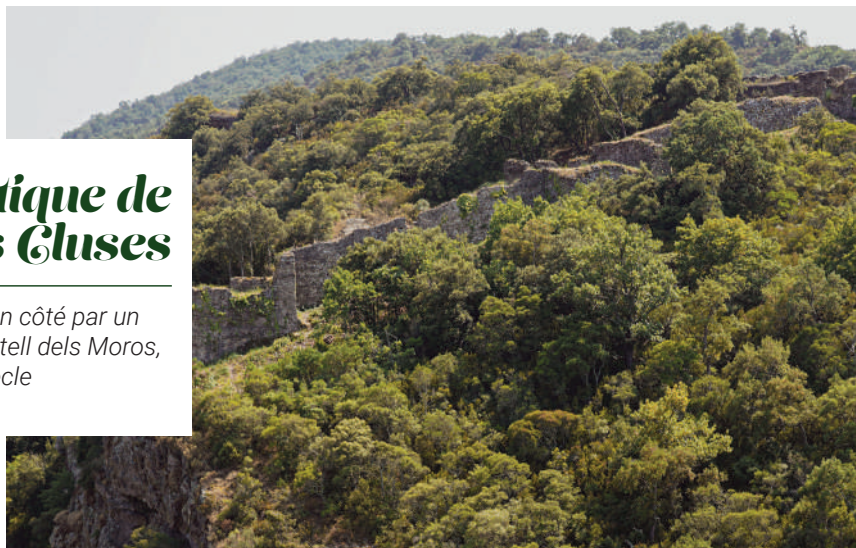

El Vallespir desvela sus tesoros históricos, desde vestigios prehistóricos como los dólmenes de la Siureda, hasta edificios medievales protegidos en su calidad de monumentos históricos, como el friso de la iglesia de Le Boulou. Los pintorescos pueblos ofrecen una inmersión en el pasado.

El Vallespir revela els seus tresors històrics, des de vestigis prehistòrics com els dòlmens de la Siureda fins a edificis medievals classificats com a monuments històrics, com el fris de l'església del Voló. Els pobles pintorescs ofereixen una immersió en el passat.

Fort Bellegarde

Le Fort Bellegarde au Perthus construit par Vauban au XVII^e siècle basé sur des fortifications précédentes, est un chef d'œuvre d'architecture militaire.

FORT DE BELLEGARDE IN LE PERTHUS / EL FUERTE BELLEGARDE EN LE PERTHUS / EL FORT DE BELLAGUARDA DEL PERTÚS

Le site antique de Les Cluses

La Via Domitia est dominée d'un côté par un fort romain, et de l'autre, le Castell dels Moros, tous deux remontant au IV^e siècle

THE ANCIENT SITE OF LES CLUSES / SITIO ANTIGUO DE LES CLUSES / ANTIC JACIMENT DE LES CLUSES