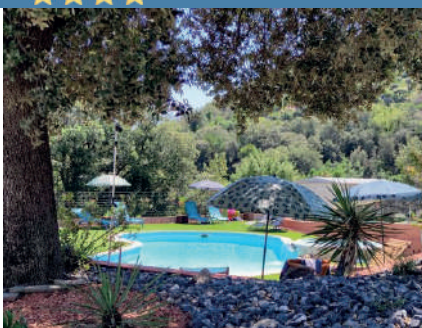

LE HAVRE DE PAIX -
HONFLEUR
★★★★★

838 Route du Paloll à la Selva
66400 CERET

+33 7 82 13 76 53
marylinelafontan@hotmail.fr

4 1

01/01/2025 > 31/12/2025

Appartement (Apartament /Apartment /Apartamento)
En rez-de-chaussée (Planta baixa /Ground floor /Planta baja)

Nuitée à partir de 80€ (Nit /Night /Noche)
Semaine à partir de 465€ (Setmana /Week /Semana)
Forfait cure à partir de 1200€ (Cura termal /Thermal cure)