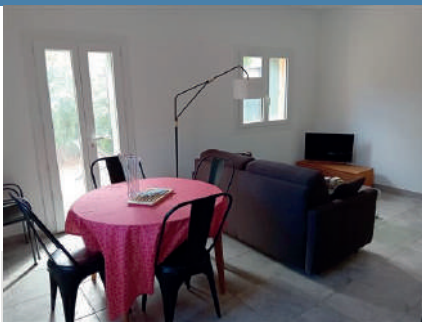

2 🧑‍🤝‍🧑 1 🚗

01/01/2025 > 31/12/2025

Appartement (*Apartment /Apartment /Apartamento*)
En rez-de-chaussée (*Planta baixa /Ground floor /Planta baja*)

Nuitée à partir de **70€** (*Nit /Night /Noche*)
Semaine à partir de **490€** (*Setmana /Week /Semana*)
Forfait cure à partir de **1050€** (*Cura termal /Thermal cure*)