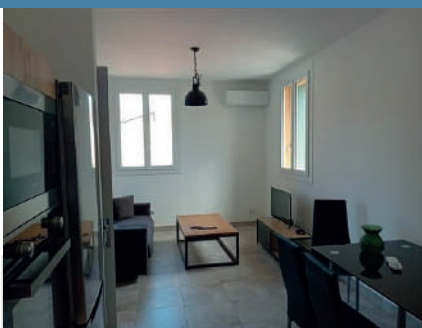

2 🧑‍🤝‍🧑 1 🚗

01/01/2025 > 31/12/2025

Appartement (*Apartment /Apartment /Apartamento*)
À l'étage (*Planta superior /Upstairs*)

Nuitée à partir de **60€** (*Nit /Night /Noche*)
Semaine à partir de **420€** (*Setmana /Week /Semana*)
Forfait cure à partir de **1050€** (*Cura termal /Thermal cure*)