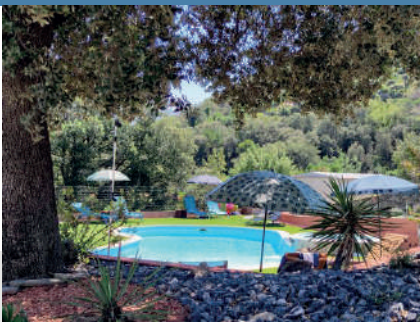

LE HAVRE DE PAIX-ETRETAT

838 Route du Paloll à la Selva
66400 CERET

+33 7 82 13 76 53
marylinelafontan@hotmail.fr

4 1

01/01/2025 > 31/12/2025

Appartement (*Apartment / Apartment / Apartamento*)
En rez-de-chaussée (*Planta baixa / Ground floor / Planta baja*)