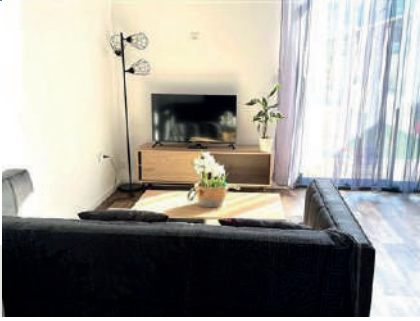

4 🏠 2 🚗 + 🚗

01/01/2025 > 31/12/2025

Appartement (*Apartment / Apartment / Apartamento*)
En rez-de-chaussée (*Planta baixa / Ground floor / Planta baja*)

Semaine à partir de 560€ (*Setmana / Week / Semana*)
Forfait cure à partir de 1300€ (*Cura termal / Thermal cure*)

LA PETITE COLLINE À CÉRET

16 Rue des Baoussous
66400 CERET

+33 6 40 77 81 15
+32 4 86 84 39 74
location.ceret@gmail.com