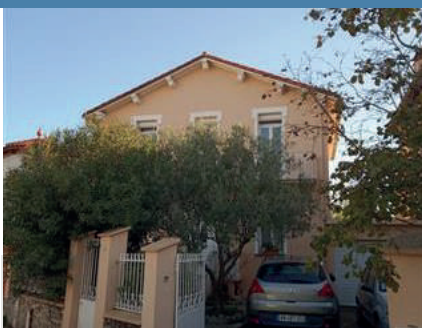

CARDONNE

10 Rue des Arènes
66400 CERET+33 4 68 87 79 73
cardonne.pierre@sfr.fr

5 🏠 2 🚗

01/04/2025 > 31/10/2025

Maison (Casa /House)
À l'étage (Planta superior /Upstairs)

Semaine à partir de 400€ (Setmana /Week /Semana)
Forfait cure à partir de 800€ (Cura termal /Thermal cure)