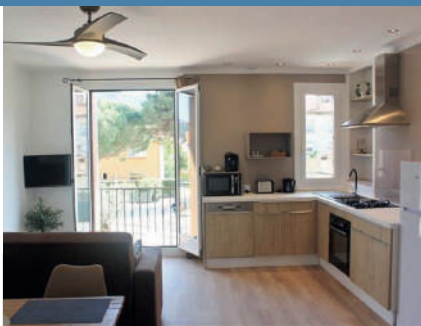

5 2

01/01/2025 > 31/12/2025

Appartement (*Apartment /Apartment /Apartamento*)
À l'étage (*Planta superior /Upstairs*)

Semaine à partir de 250€ (*Setmana /Week /Semana*)
Forfait cure à partir de 750€ (*Cura termal /Thermal cure*)