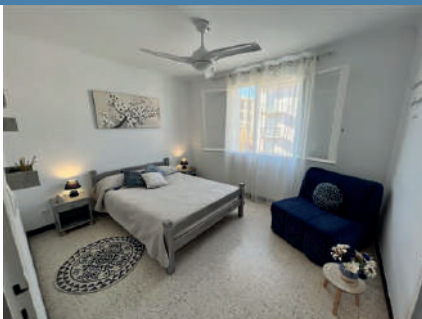

2 1

01/01/2025 > 31/12/2025

Appartement (*Apartment /Apartment /Apartamento*)
À l'étage (*Planta superior /Upstairs*)

Nuitée à partir de 55€ (*Nit /Night /Noche*)
Semaine à partir de 450€ (*Setmana /Week /Semana*)
Forfait cure à partir de 700€ (*Cura termal /Thermal cure*)